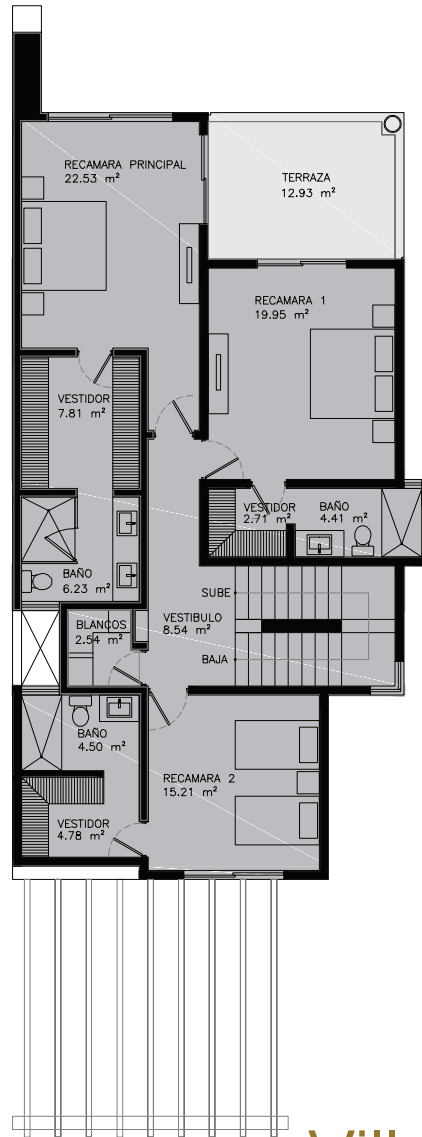

Isla Victoria

MARINA VILLAS & TOWNHOUSES

NIVEL 2 Solarium

AREA TOTAL: 432 m²

Villa

- Dos estacionamientos por Villa con pergolado
- Amplia terraza con jacuzzi
- Recibidor
- Sala - Comedor
- Cocina italiana
- Baño de visitas
- 3 Recámaras con baño y vestidor
- Cava
- Solarium con jacuzzi
- Alacena
- Lavandería
- Cuarto de servicio con baño
- Bodega