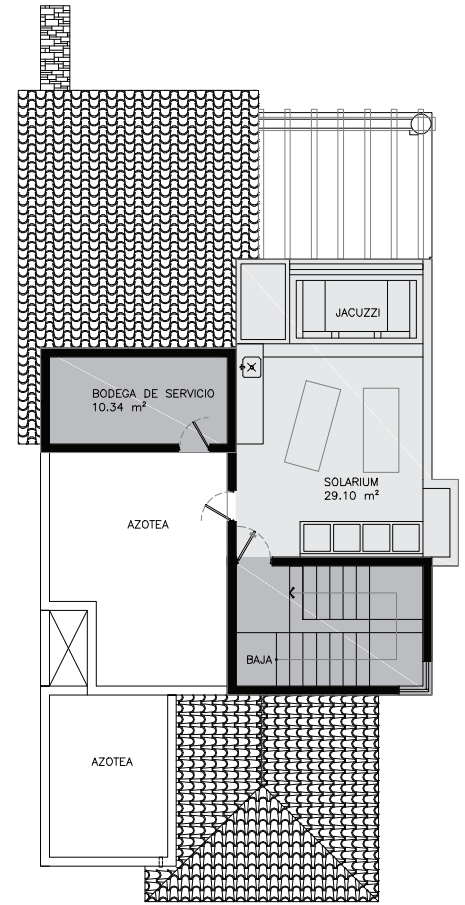

Isla Victoria

MARINA VILLAS & TOWNHOUSES

NIVEL 2 Solarium

AREA TOTAL: 432 m²

Villa

- Dos estacionamientos por Villa con pergolado
- Amplia terraza con jacuzzi
- Recibidor
- Sala - Comedor
- Cocina italiana
- Baño de visitas
- 3 Recámaras con baño y vestidor
- Cava
- Solarium con jacuzzi
- Alacena
- Lavandería
- Cuarto de servicio con baño
- Bodega

Para mayor información por favor visite
www.isla-victoria.com.mx

Las imágenes y los textos son meramente ilustrativos. El contenido no tendrá validez ante ninguna autoridad legal. El desarrollo se reserva el derecho de efectuar variaciones al proyecto sin previo aviso.