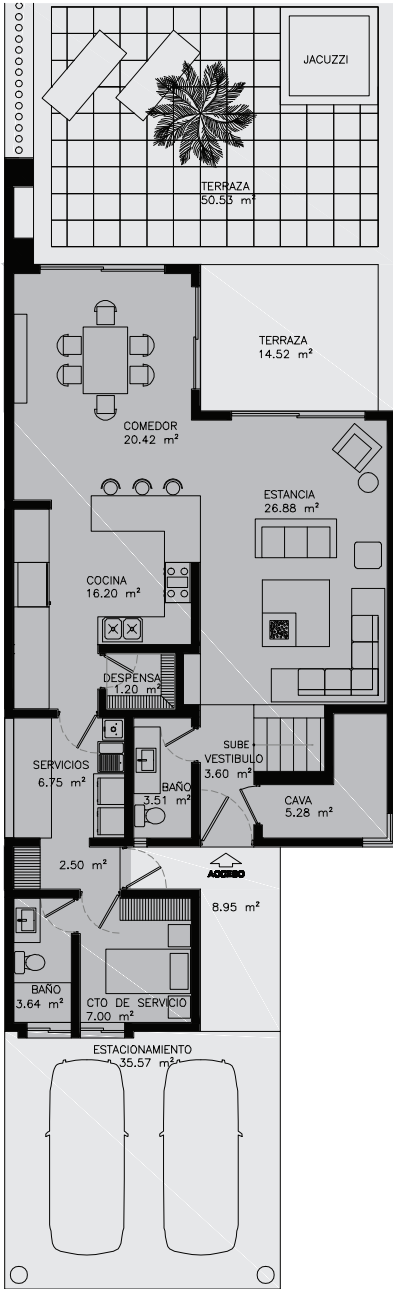

Isla Victoria

MARINA VILLAS & TOWNHOUSES

NIVEL 2 Solarium

AREA TOTAL: 432 m²

Villa

- Dos estacionamientos por Villa con pergolado
- Amplia terraza con jacuzzi
- Recibidor
- Sala - Comedor
- Cocina italiana
- Baño de visitas
- 3 Recámaras con baño y vestidor
- Cava
- Solarium con jacuzzi
- Alacena
- Lavandería
- Cuarto de servicio con baño
- Bodega

Para mayor información por favor visite
www.isla-victoria.com.mx

Las imágenes y los textos son meramente ilustrativos. El contenido no tendrá validez ante ninguna autoridad legal. El desarrollo se reserva el derecho de efectuar variaciones al proyecto sin previo aviso.